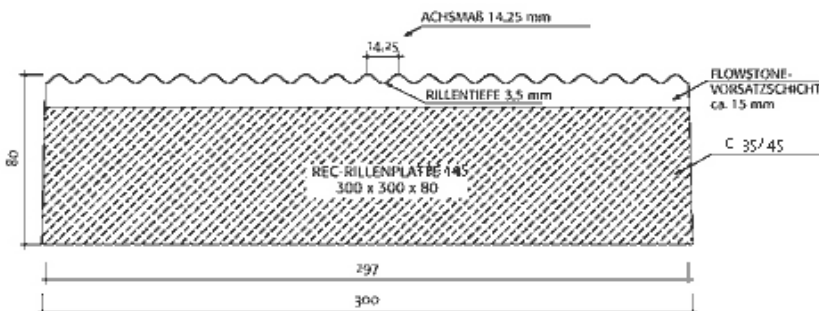

Rastermaß / cm Länge/Breite/Dicke	Sortiment	Farbe	Rippenabstand/ Achismaße
30/30/8	Rippenplatte	anthrazit	35/15 mm
30/30/5	Rippenplatte	anthrazit	35/15 mm

30/30/5	Rippenplatte	anthrazit	20 mm
30/30/8	Rippenplatte	anthrazit	20 mm
35/25/5	Rippenplatte	anthrazit	20 mm
35/35/5	Rippenplatte	anthrazit	20 mm
50/50/7	Rippenplatte	anthrazit	20 mm

Rastermaß / cm Länge/Breite/Dicke	Sortiment	Farbe
30/30/1,5	Begleitplatte	weiß
50/17,5/7	Begleitplatte	weiß

30/30/1,5	Begleitplatte	anthrazit
30/30/8	Begleitplatte	anthrazit
50/30/8	Begleitplatte	anthrazit

30/30/8	Noppenplatte diagonal	weiß
30/30/8	Noppenplatte diagonal	anthrazit
94/94/4	Noppenplatte diagonal	weiß

Bodenindikatoren für die **BVG** aus Hochleistungsbeton

Nennmaß /cm Länge/Breite/Dicke	Sortiment	Farbe	Rippenabstand/ Achismaße
39,6/37,5/2	Rippenplatte	weiß	20 mm
39,6/37,5/2	Rippenplatte	anthrazit	20 mm
49,6/37,5/2	Rippenplatte	weiß	20 mm
49,6/37,5/2	Rippenplatte	anthrazit	20 mm
49,6/37,5/3	Rippenplatte	anthrazit	20 mm
49,5/49,5/5	Rippenplatte	weiß	20 mm
39,6/37,5/2	Rippenplatte	weiß	14 mm
39,6/37,5/1,5	Rippenplatte	anthrazit	14 mm
49,6/37,5/3	Rippenplatte	anthrazit	14 mm

REC Rippenplatte - 35/15 mm Achsabstand - Hinterguss C 35/45 - Trapezrippe

REC Rippenplatte - 20 mm Achsabstand - Typ BVG Berlin | TYP DB AG - Trapezrippe

REC Rippenplatte - 14 mm Achsabstand - Hinterguss C 35/45 – Sinusrippe