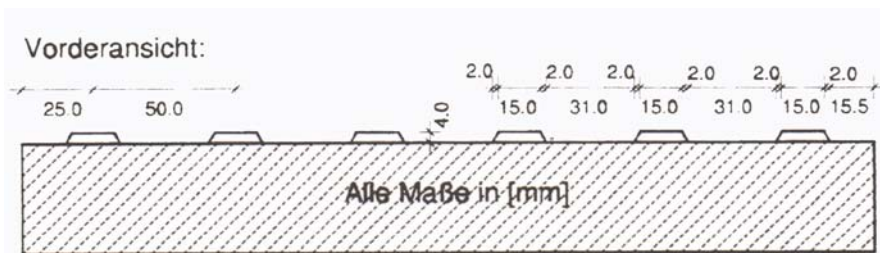

Rastermaß / cm Länge/Breite/Dicke	Sortiment	Farbe	Rippenabstand/ Achismaße
30/30/8	Rippenplatte	anthrazit	35/15 mm
30/30/5	Rippenplatte	anthrazit	35/15 mm

30/30/5	Rippenplatte	anthrazit	20 mm
30/30/8	Rippenplatte	anthrazit	20 mm
35/25/5	Rippenplatte	anthrazit	20 mm
35/35/5	Rippenplatte	anthrazit	20 mm
50/50/7	Rippenplatte	anthrazit	20 mm

30/30/1,5	Rippenplatte	anthrazit	14 mm
30/30/8	Rippenplatte	anthrazit	14 mm
50/50/7	Rippenplatte	anthrazit	14 mm
50/30/2	Rippenplatte	anthrazit	14 mm
50/30/7	Rippenplatte	anthrazit	14 mm

Nennmaß /cm Länge/Breite/Dicke	Sortiment	Farbe	Rippenabstand/ Achismaße
61,75/30,55/4	Rippenplatte	weiß	35/15 mm

Rastermaß / cm Länge/Breite/Dicke	Sortiment	Farbe
30/30/1,5	Begleitplatte	weiß
50/17,5/7	Begleitplatte	weiß

30/30/1,5	Begleitplatte	anthrazit
30/30/8	Begleitplatte	anthrazit
50/30/8	Begleitplatte	anthrazit

30/30/8	Noppenplatte diagonal	weiß
30/30/8	Noppenplatte diagonal	anthrazit
94/94/4	Noppenplatte diagonal	weiß

Bodenindikatoren für die **BVG** aus Hochleistungsbeton

Nennmaß /cm Länge/Breite/Dicke	Sortiment	Farbe	Rippenabstand/ Achismaße
39,6/37,5/2	Rippenplatte	weiß	20 mm
39,6/37,5/2	Rippenplatte	anthrazit	20 mm
49,6/37,5/2	Rippenplatte	weiß	20 mm
49,6/37,5/2	Rippenplatte	anthrazit	20 mm
49,6/37,5/3	Rippenplatte	anthrazit	20 mm
49,5/49,5/5	Rippenplatte	weiß	20 mm
39,6/37,5/2	Rippenplatte	weiß	14 mm
39,6/37,5/1,5	Rippenplatte	anthrazit	14 mm
49,6/37,5/3	Rippenplatte	anthrazit	14 mm