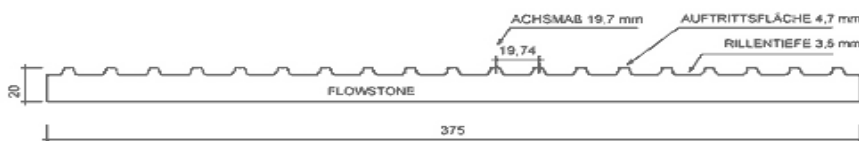

REC Rippenplatte - 20 mm Achsabstand - Typ BVG Berlin | TYP DB AG - Trapezrippe